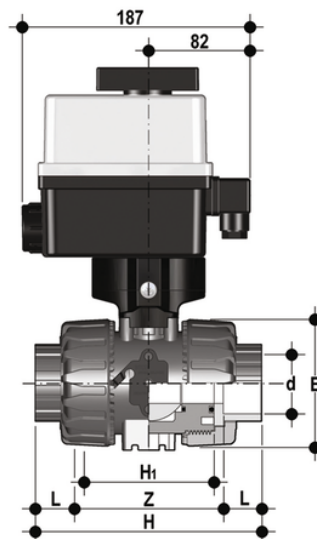

VKDAV/CE 24 V AC/DC - Valvola a sfera a 2 vie DUAL BLOCK® a comando elettrico DN 10:50

Valvola a sfera a due vie DUAL BLOCK® con attacchi femmina per incollaggio, serie ASTM con attuatore elettrico 24 V AC/DC.

EPDM

Codice	d	DN	PN	E	H	H	L	Z	B	B ₁	g
VKDAVEL038E	3/8"	10	16	54	117	65	19,5	78	205	29	1785
VKDAVEL012E	1/2"	15	16	54	117	65	22,5	72	205	29	1775
VKDAVEL034E	3/4"	20	16	65	129	70	25,5	78	216	34,5	1903
VKDAVEL100E	1"	25	16	73	142	78	28,7	84,6	221	39	2011
VKDAVEL114E	1" 1/4	32	16	86	162	88	32	98	238	46	2369
VKDAVEL112E	1" 1/2	40	16	98	172	93	35	102	244	52	2601
VKDAVEL200E	2"	50	*10	122	199	111	38,2	122,6	261	62	3218

FKM

Codice	d	DN	PN	E	H	H	L	Z	B	B ₁	g
VKDAVEL038F	3/8"	10	16	54	117	65	19,5	78	205	29	1785
VKDAVEL012F	1/2"	15	16	54	117	65	22,5	72	205	29	1775
VKDAVEL034F	3/4"	20	16	65	129	70	25,5	78	216	34,5	1903
VKDAVEL100F	1"	25	16	73	142	78	28,7	84,6	221	39	2011
VKDAVEL114F	1" 1/4	32	16	86	162	88	32	98	238	46	2369
VKDAVEL112F	1" 1/2	40	16	98	172	93	35	102	244	52	2601
VKDAVEL200F	2"	50	*10	122	199	111	38,2	122,6	261	62	3218