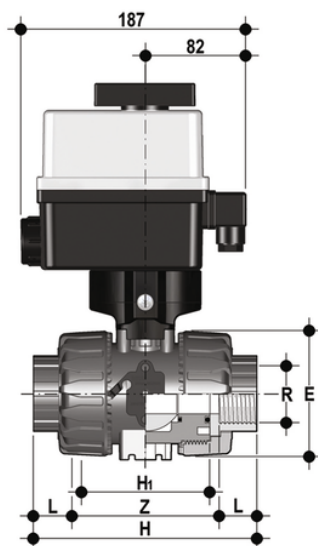

VKRGV/CE 24 V AC/DC 4-20 mA - Valvola di regolazione a sfera a 2 vie DUAL BLOCK® a comando elettrico DN 10:50

Valvola di regolazione a sfera DUAL BLOCK® con attacchi femmina, filettatura JIS con attuatore elettrico modulante 24 V AC/DC.

EPDM

Codice	R	DN	B	B ₁	PN	E	H	H	L	Z	g
VKRGVEL012E0E	1/2"	15	205	29	16	54	103	65	16	71	1775
VKRGVEL034E0E	3/4"	20	216	34,5	16	65	115	70	19	77	1903
VKRGVEL100E0E	1"	25	221	39	16	73	128	78	22	84	2011
VKRGVEL114E0E	1" 1/4	32	238	46	16	86	146	88	25	96	2369
VKRGVEL112E0E	1" 1/2	40	244	52	16	98	164	93	26	112	2601
VKRGVEL200E0E	2"	50	261	62	*10	122	199	111	31	137	3218

FKM

Codice	R	DN	B	B ₁	PN	E	H	H	L	Z	g
VKRGVEL012F0E	1/2"	15	205	29	16	54	103	65	16	71	1775
VKRGVEL034F0E	3/4"	20	216	34,5	16	65	115	70	19	77	1903
VKRGVEL100F0E	1"	25	221	39	16	73	128	78	22	84	2011
VKRGVEL112F0E	1" 1/2	40	244	52	16	98	164	93	26	112	2601
VKRGVEL114F0E	1" 1/4	32	238	46	16	86	146	88	25	96	2369
VKRGVEL200F0E	2"	50	261	62	*10	122	199	111	31	137	3218