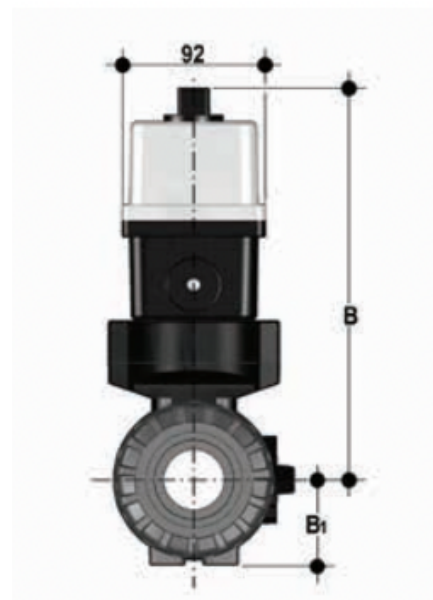

VKRGV/CE 24 V AC/DC 4-20 mA - Valvola di regolazione a sfera a 2 vie DUAL BLOCK® a comando elettrico DN 10:50

Valvola di regolazione a sfera DUAL BLOCK® con attacchi femmina, filettatura JIS con attuatore elettrico modulante 24 V AC/DC.

EPDM

Codice	R	DN	B	B ₁	PN	E	H	H	L	Z	g
VKRGVEL012E0E	1/2"	15	205	29	16	54	103	65	16	71	1775
VKRGVEL034E0E	3/4"	20	216	34,5	16	65	115	70	19	77	1903
VKRGVEL100E0E	1"	25	221	39	16	73	128	78	22	84	2011
VKRGVEL114E0E	1" 1/4	32	238	46	16	86	146	88	25	96	2369
VKRGVEL112E0E	1" 1/2	40	244	52	16	98	164	93	26	112	2601
VKRGVEL200E0E	2"	50	261	62	*10	122	199	111	31	137	3218

FKM

Codice	R	DN	B	B ₁	PN	E	H	H	L	Z	g
VKRGVEL012F0E	1/2"	15	205	29	16	54	103	65	16	71	1775
VKRGVEL034F0E	3/4"	20	216	34,5	16	65	115	70	19	77	1903
VKRGVEL100F0E	1"	25	221	39	16	73	128	78	22	84	2011
VKRGVEL112F0E	1" 1/2	40	244	52	16	98	164	93	26	112	2601
VKRGVEL114F0E	1" 1/4	32	238	46	16	86	146	88	25	96	2369
VKRGVEL200F0E	2"	50	261	62	*10	122	199	111	31	137	3218