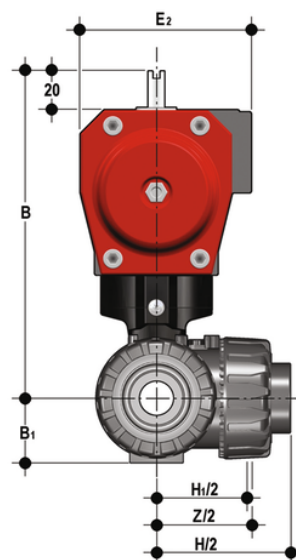

Dati tecnici comuni - Valvola a sfera a 3 vie DUAL BLOCK® ad azionamento pneumatico DN 10:50

Dimensioni comuni per tutte le versioni doppia azione

Codice	DN	B	B ₁
75	10	145	29
75	10	145	29
86	50	200	62
86	40	200	52
94	50	217	62