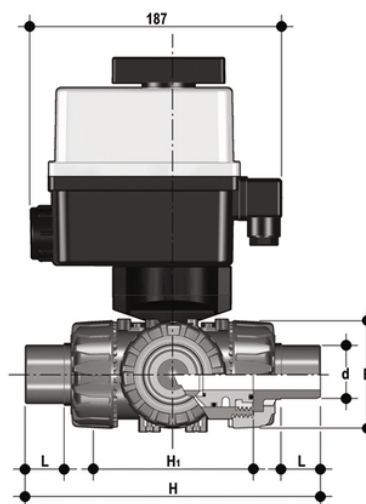

# LKDDC/CE 24 V AC/DC - Valvola a sfera a 3 vie DUAL BLOCK® a comando elettrico DN 10:50

Valvola a sfera a 3 vie DUAL BLOCK® con attacchi maschio metrici con attuatore elettrico 24 V AC/DC. Sfera a "L".

## EPDM

Codice	d	DN	PN	E	H	H	L	g
LKDDCEL020E1	20	15	16	54	140	80	16	1872
LKDDCEL025E1	25	20	16	65	175	100	19	2126
LKDDCEL032E1	32	25	16	73	188	110	22	2372
LKDDCEL040E1	40	32	16	86	220	131	26	2992
LKDDCEL050E1	50	40	16	98	251	148	31	3392
LKDDCEL063E1	63	50	*10	122	294	179	38	4622

## FKM

Codice	d	DN	PN	E	H	H	L	g
LKDDCEL020F1	20	15	16	54	140	80	16	1872
LKDDCEL025F1	25	20	16	65	175	100	19	2126
LKDDCEL032F1	32	25	16	73	188	110	22	2372
LKDDCEL040F1	40	32	16	86	220	131	26	2992
LKDDCEL050F1	50	40	16	98	251	148	31	3392
LKDDCEL063F1	63	50	*10	122	294	179	38	4622