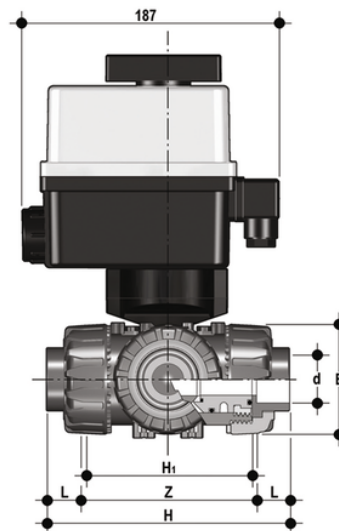

LKDIV/CE 90-240 V AC - Valvola a sfera a 3 vie DUAL BLOCK® a comando elettrico DN 10:50

Valvola a 3 vie DUAL BLOCK® con attacchi femmina metrici con attuatore elettrico multivolt 90-240 V AC 50-60 Hz sfera a "L".

EPDM

Codice	d	DN	PN	E	H	H	L	Z	g
LKDIVEM016E1	16	10	16	54	118	80	14	90	1843
LKDIVEM020E1	20	15	16	54	118	80	16	86	1843
LKDIVEM025E1	25	20	16	65	145	100	19	107	2076
LKDIVEM032E1	32	25	16	73	160	110	22	116	2299
LKDIVEM040E1	40	32	16	86	188,5	131	26	136,5	2880
LKDIVEM050E1	50	40	16	98	219	148	31	157	3242
LKDIVEM063E1	63	50	*10	122	266,5	179	38	190,5	4362

FKM

Codice	d	DN	PN	E	H	H	L	Z	g
LKDIVEM016F1	16	10	16	54	118	80	14	90	1843
LKDIVEM020F1	20	15	16	54	118	80	16	86	1843
LKDIVEM025F1	25	20	16	65	145	100	19	107	2076
LKDIVEM032F1	32	25	16	73	160	110	22	116	2299
LKDIVEM040F1	40	32	16	86	188,5	131	26	136,5	2880
LKDIVEM050F1	50	40	16	98	219	148	31	157	3242
LKDIVEM063F1	63	50	*10	122	266,5	179	38	190,5	4362