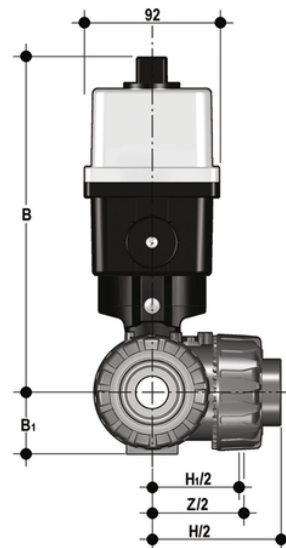

quote comuni - Valvola a sfera a 3 vie DUAL BLOCK® a comando elettrico DN 10:50

Dimensioni comuni per tutte le versioni

Codice	DN	B
29	15	205
34,5	20	216
39	25	221
46	32	238
52	40	244
62	50	261