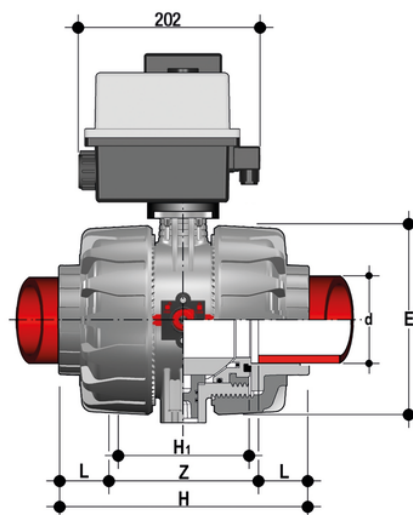

VKDIM/CE 90-240 V AC - Valvola a sfera a 2 vie DUAL BLOCK® a comando elettrico DN 65:100

Valvola a sfera DUAL BLOCK® con attacchi femmina per saldatura di tasca, serie metrica con attuatore elettrico multivolt 90-240 V AC 50-60 Hz.

EPDM

Codice	d	DN	PN	E	H	H	L	Z	g
VKDIMEM075E	75	65	10	164	213	133	33	147	5510
VKDIMEM090E	90	80	10	203	239	149	36	168	7500
VKDIMEM110E	110	100	10	238	268	167	41	186	10045

FKM

Codice	d	DN	PN	E	H	H	L	Z	g
VKDIMEM075F	75	65	10	164	213	133	33	147	5510
VKDIMEM090F	90	80	10	203	239	149	36	168	7500
VKDIMEM110F	110	100	10	238	268	167	41	186	10045