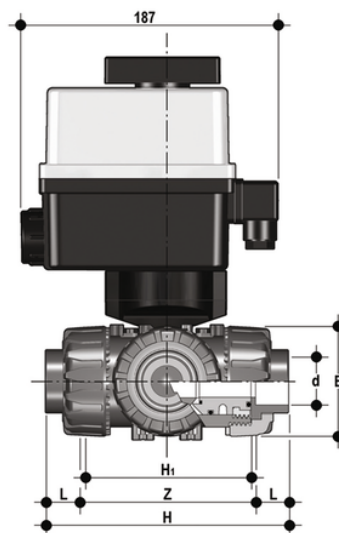

LKDIV/CE 24 V AC/DC – Valvola a sfera a 3 vie DUAL BLOCK® a comando elettrico DN 10:50

Valvola a 3 vie DUAL BLOCK® con attacchi femmina metrici con attuatore elettrico 24 V AC/DC sfera a "L".

EPDM

Codice	d	DN	PN	E	H	H	L	Z	g
LKDIVEL016E1	16	10	16	54	118	80	14	90	1843
LKDIVEL020E1	20	15	16	54	118	80	16	86	1843
LKDIVEL025E1	25	20	16	65	145	100	19	107	2076
LKDIVEL032E1	32	25	16	73	160	110	22	116	2299
LKDIVEL040E1	40	32	16	86	188,5	131	26	136,5	2880
LKDIVEL050E1	50	40	16	98	219	148	31	157	3242
LKDIVEL063E1	63	50	*10	122	266,5	179	38	190,5	4362

FKM

Codice	d	DN	PN	E	H	H	L	Z	g
LKDIVEL050F1	50	40	16	98	219	148	31	157	3242
LKDIVEL063F1	63	50	*10	122	266,5	179	38	190,5	4362
LKDIVEL016F1	16	10	16	54	118	80	14	90	1843
LKDIVEL020F1	20	15	16	54	118	80	16	86	1843
LKDIVEL025F1	25	20	16	65	145	100	19	107	2076
LKDIVEL032F1	32	25	16	73	160	110	22	116	2299
LKDIVEL040F1	40	32	16	86	188,5	131	26	136,5	2880