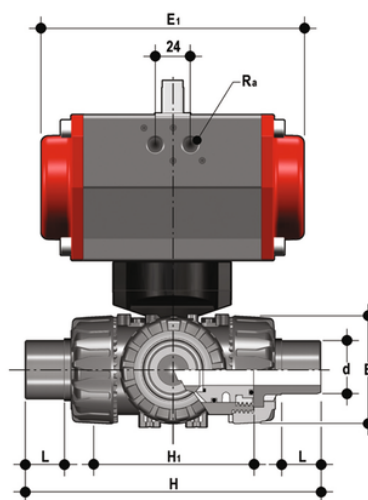

LKDDV/CP DA - Valvola a sfera a 3 vie DUAL BLOCK® a comando pneumatico DN 10:50

Valvola a sfera a 3 vie DUAL BLOCK® con attacchi maschio metrici con attuatore pneumatico, funzione Doppio Effetto. Sfera a "L".

EPDM

Codice	d	DN	PN	E	H	H	L	R _a	E ₁	g
LKDDVDA020E1	20	15	16	54	140	80	16	G1/8"	138	1943
LKDDVDA025E1	25	20	16	65	175	100	19	G1/8"	155,5	2186
LKDDVDA032E1	32	25	16	73	188	110	22	G1/8"	155,5	2409
LKDDVDA040E1	40	32	16	86	220	131	26	G1/4"	155,5	2913
LKDDVDA050E1	50	40	16	98	251	148	31	G1/4"	155,5	3260
LKDDVDA063E1	63	50	16	122	294	179	38	G1/4"	155,5	5684

FKM

Codice	d	DN	PN	E	H	H	L	R _a	E ₁	g
LKDDVDA063F1	63	50	16	122	294	179	38	G1/4"	155,5	5684
LKDDVDA020F1	20	15	16	54	140	80	16	G1/8"	138	1943
LKDDVDA025F1	25	20	16	65	175	100	19	G1/8"	155,5	2186
LKDDVDA032F1	32	25	16	73	188	110	22	G1/8"	155,5	2409
LKDDVDA040F1	40	32	16	86	220	131	26	G1/4"	155,5	2913
LKDDVDA050F1	50	40	16	98	251	148	31	G1/4"	155,5	3260