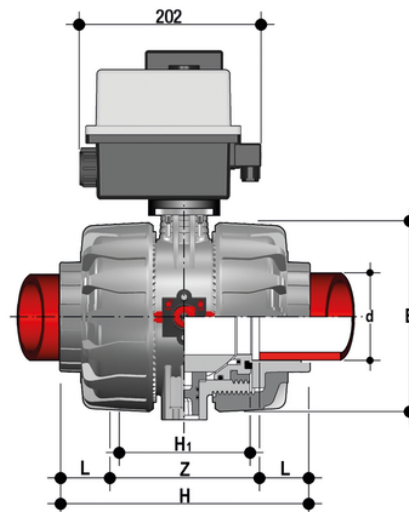

VKDIM/CE 24 V AC/DC – Valvola a sfera a 2 vie DUAL BLOCK® a comando elettrico DN 65:100

Valvola a sfera DUAL BLOCK® con attacchi femmina per saldatura di tasca, serie metrica con attuatore elettrico 24 V AC/DC.

EPDM

Codice	d	DN	PN	E	H	H	L	Z	g
VKDIMELO75E	75	65	10	164	213	133	33	147	5510
VKDIMELO90E	90	80	10	203	239	149	36	168	7500
VKDIMEL110E	110	100	10	238	268	167	41	186	10045

FKM

Codice	d	DN	PN	E	H	H	L	Z	g
VKDIMELO75F	75	65	10	164	213	133	33	147	5510
VKDIMELO90F	90	80	10	203	239	149	36	168	7500
VKDIMEL110F	110	100	10	238	268	167	41	186	10045