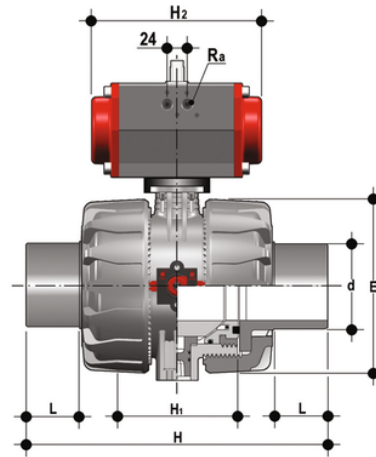

VKDBF/CP DA - Valvola a sfera a 2 vie DUAL BLOCK® a comando pneumatico DN 65:100

Valvola a sfera a 2 vie DUAL BLOCK® con attacchi maschio codolo lungo in PVDF SDR 21 per saldatura di testa/IR (CVDF) con attuatore pneumatico, funzione Doppio Effetto.

Codice	d	DN	PN	E	H	H	L	H ₂	g
VKDBFDA075F	75	65	10	162	284	133	71	155	6673
VKDBFDA090F	90	80	10	202	300	149	88	210	11910
VKDBFDA110F	110	100	10	236	340	167	92	228	18170