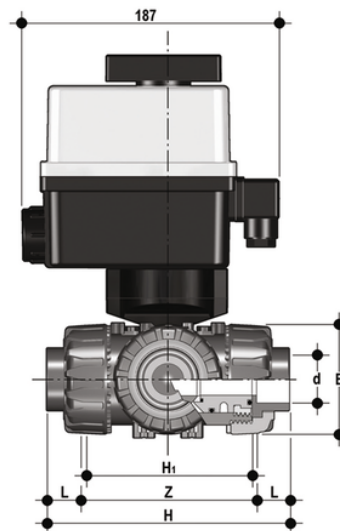

LKDAC/CE 24 V AC/DC - Valvola a sfera a 3 vie DUAL BLOCK® a comando elettrico DN 10:50

Valvola a sfera a 3 vie DUAL BLOCK® con attacchi femmina per incollaggio, serie ASTM con attuatore elettrico 24 V AC/DC. Sfera a "L".

EPDM

Codice	d	DN	PN	E	H	H	L	Z	g
LKDACEL112E1	1" 1/2	40	16	98	227,6	148	35	157,6	3392
LKDACEL200E1	2"	50	*10	122	267	179	38,2	190,6	4622
LKDACEL038E1	3/8"	10	16	54	132,2	80	19,5	93,2	1872
LKDACEL012E1	1/2"	15	16	54	132,2	80	23	87,2	1872
LKDACEL034E1	3/4"	20	16	65	159,2	100	25,5	108,2	2126
LKDACEL100E1	1"	25	16	73	174	110	28,7	116,6	2372
LKDACEL114E1	1" 1/4	32	16	86	205	131	32	141	2992

FKM

Codice	d	DN	PN	E	H	H	L	Z	g
LKDACEL038F1	3/8"	10	16	54	132,2	80	19,5	93,2	1872
LKDACEL012F1	1/2"	15	16	54	132,2	80	23	87,2	1872
LKDACEL034F1	3/4"	20	16	65	159,2	100	25,5	108,2	2126
LKDACEL100F1	1"	25	16	73	174	110	28,7	116,6	2372
LKDACEL114F1	1" 1/4	32	16	86	205	131	32	141	2992
LKDACEL112F1	1" 1/2	40	16	98	227,6	148	35	157,6	3392
LKDACEL200F1	2"	50	*10	122	267	179	38,2	190,6	4622