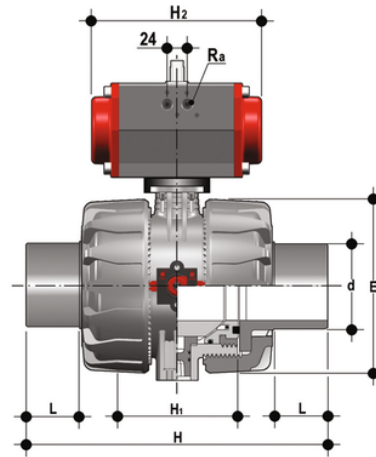

VKDBF/CP NC - Valvola a sfera a 2 vie DUAL BLOCK® a comando pneumatico DN 65:100

Valvola a sfera a 2 vie DUAL BLOCK® con attacchi maschio codolo lungo in PVDF SDR 21 per saldatura di testa/IR (CVDF) con attuatore pneumatico, funzione Normalmente Chiusa.

Codice	d	DN	PN	E	H	H	L	H ₂	g
VKDBFNC075F	75	65	10	162	284	133	71	210	8443
VKDBFNC090F	90	80	10	202	300	149	88	228	13840
VKDBFNC110F	110	100	10	236	340	167	92	280,5	20790