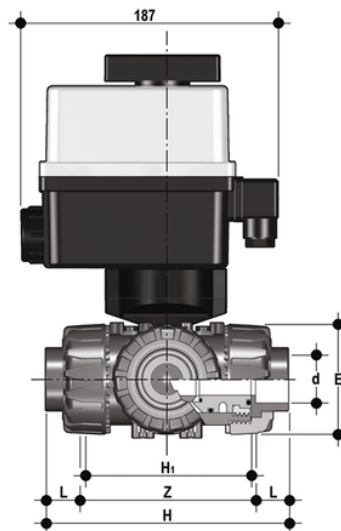

# TKDIV/CE 24 V AC/DC - Valvola a sfera a 3 vie DUAL BLOCK® a comando elettrico DN 10:50

Valvola a 3 vie DUAL BLOCK® con attacchi femmina metrici con attuatore elettrico 24 V AC/DC sfera a "T", configurazione 1.

## EPDM

Codice	d	DN	PN	E	H	H	L	Z	g
TKDIVELO20E1	20	15	16	54	118	80	16	86	1843
TKDIVELO25E1	25	20	16	65	145	100	19	107	2076
TKDIVELO32E1	32	25	16	73	160	110	22	116	2299
TKDIVELO40E1	40	32	16	86	188,5	131	26	136,5	2880
TKDIVELO50E1	50	40	16	98	219	148	31	157	3242
TKDIVELO63E1	63	50	*10	122	266,5	179	38	190,5	4362
TKDIVELO16E1	16	10	16	54	118	80	14	90	1843

## FKM

Codice	d	DN	PN	E	H	H	L	Z	g
TKDIVELO16F1	16	10	16	54	118	80	14	90	1843
TKDIVELO20F1	20	15	16	54	118	80	16	86	1843
TKDIVELO25F1	25	20	16	65	145	100	19	107	2076
TKDIVELO32F1	32	25	16	73	160	110	22	116	2299
TKDIVELO40F1	40	32	16	86	188,5	131	26	136,5	2880
TKDIVELO50F1	50	40	16	98	219	148	31	157	3242
TKDIVELO63F1	63	50	*10	122	266,5	179	38	190,5	4362