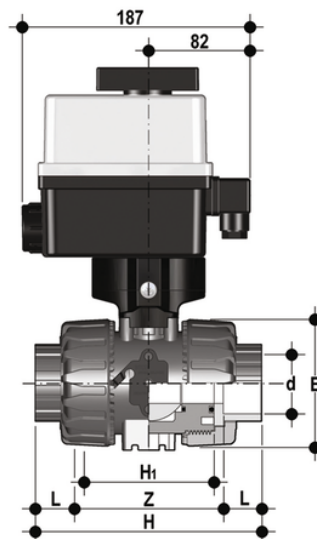

VKDAC/CE 24 V AC/DC - Valvola a sfera a 2 vie DUAL BLOCK® a comando elettrico DN 10:50

Valvola a sfera a due vie DUAL BLOCK® con attacchi femmina per incollaggio, serie ASTM con attuatore elettrico 24 V AC/DC.

EPDM

Codice	d	DN	PN	E	H	H	L	Z	g
VKDACELO34E	3/4"	20	16	65	129	70	25,5	78	1923
VKDACELO100E	1"	25	16	73	142	78	28,7	84,6	2043
VKDACELO114E	1" 1/4	32	16	86	162	88	32	98	2400
VKDACELO112E	1" 1/2	40	16	98	172	93	35	102	2688
VKDACELO200E	2"	50	*10	122	199	111	38,2	122,6	3311
VKDACELO12E	1/2"	15	16	54	117	65	22,5	72	1792

FKM

Codice	d	DN	PN	E	H	H	L	Z	g
VKDACELO12F	1/2"	15	16	54	117	65	22,5	72	1792
VKDACELO34F	3/4"	20	16	65	129	70	25,5	78	1923
VKDACELO100F	1"	25	16	73	142	78	28,7	84,6	2043
VKDACELO114F	1" 1/4	32	16	86	162	88	32	98	2400
VKDACELO112F	1" 1/2	40	16	98	172	93	35	102	2688
VKDACELO200F	2"	50	*10	122	199	111	38,2	122,6	3311