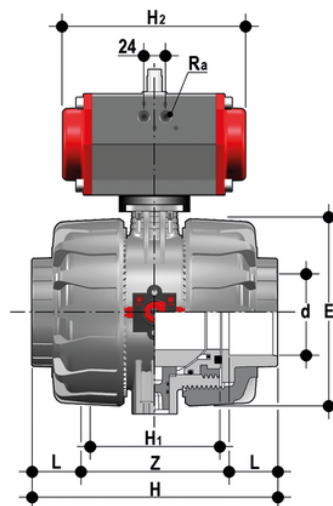

# VKDLV/CP DA - Valvola a sfera a 2 vie DUAL BLOCK® a comando pneumatico DN 65:100

Valvola a sfera a due vie DUAL BLOCK® con attacchi femmina per incollaggio, serie BS con attuatore pneumatico, funzione Doppio Effetto.

## EPDM

Codice	R	DN	PN	E	H	H	L	Z	H <sub>2</sub>	R <sub>a</sub>	g
VKDLVDA212E	2"1/2	65	10	164	235	133	44	147	155	G1/4"	5400
VKDLVDA300E	3"	80	10	203	270	149	51	168	210	G1/4"	9520
VKDLVDA400E	4"	100	10	238	308	167	63	186	228	G1/4"	14660

## FKM

Codice	R	DN	PN	E	H	H	L	Z	H <sub>2</sub>	R <sub>a</sub>	g
VKDLVDA212F	2"1/2	65	10	164	235	133	44	147	210	G1/4"	7170
VKDLVDA300F	3"	80	10	203	270	149	51	168	228	G1/4"	11450
VKDLVDA400F	4"	100	10	238	308	167	63	186	280,5	G1/4"	17280