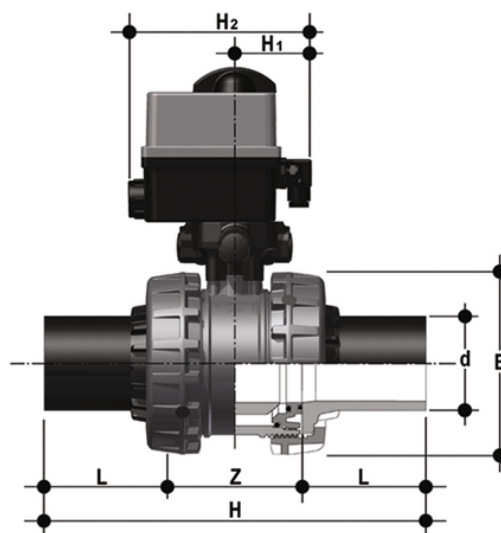

VXEBEV/CE 24 V AC/DC - valvola a sfera a 2 vie EASYFIT a comando elettrico DN 65:100

Valvola a due vie Easyfit con connettori maschio in PE100 SDR 11 per saldatura testa a testa o per elettrofusione (CVDE) con attuatore elettrico 24V AC/DC.

EPDM

Codice	d	DN	*PN	E	H	L	Z	H	H ₂	g
VXEBEVELO75E	75	65	6	157	331	71	189	82	187	3286
VXEBEVELO90E	90	80	6	174	367	88	191	93	202	5859
VXEBEVEL110E	110	100	6	212	407	92	223	93	202	8273

FKM

Codice	d	DN	*PN	E	H	L	Z	H	H ₂	g
VXEBEVELO75F	75	65	6	157	331	71	189	82	187	3286
VXEBEVELO90F	90	80	6	174	367	88	191	93	202	5859
VXEBEVEL110F	110	100	6	212	407	92	223	93	202	8273