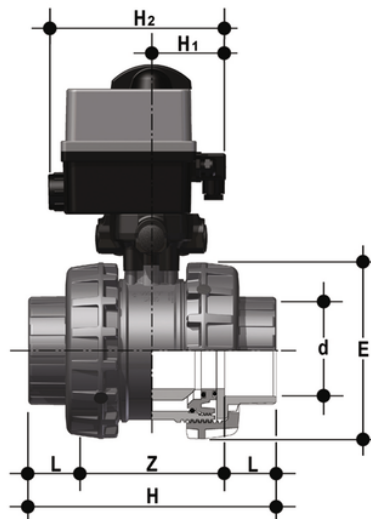

VXEIC/CE 90-240 V AC - valvola a sfera a 2 vie EASYFIT a comando elettrico DN 65:100

Valvola a 2 vie Easyfit con attacchi femmina per incollaggio, serie metrica con attuatore elettrico multivolt 90-240 V AC 50-60 Hz.

EPDM

Codice	d	DN	*PN	E	H	L	Z	H	H ₂	g
VXEICEM075E	75	65	6	157	211	44	123	82	187	3998
VXEICEM090E	90	80	6	174	248	51	146	93	202	6541
VXEICEM110E	110	100	6	212	283	61	161	93	202	9137

FKM

Codice	d	DN	*PN	E	H	L	Z	H	H ₂	g
VXEICEM075F	75	65	6	157	211	44	123	82	187	3998
VXEICEM090F	90	80	6	174	248	51	146	93	202	6541
VXEICEM110F	110	100	6	212	283	61	161	93	202	9137