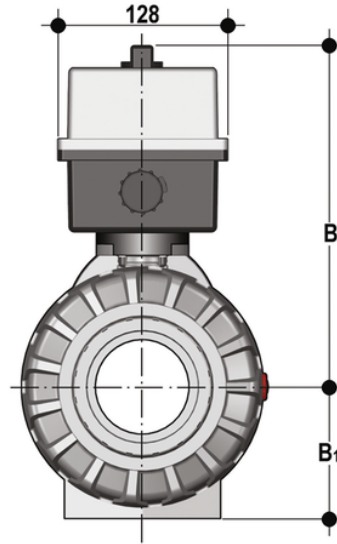

# quote comuni - VALVOLA A SFERA A 2 VIE DUAL BLOCK® A COMANDO ELETTRICO

Dimensioni comuni per tutte le versioni

Codice	DN	B
105	80	308
129	100	325
87	65	295