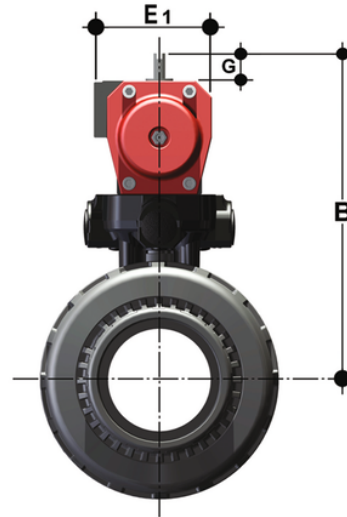

quote comuni - VALVOLA A SFERA A 2 VIE EASYFIT A COMANDO PNEUMATICO

Dimensioni comuni per tutte le versioni

Codice	DN	B	G
86	80	239	20
94	100	276	30