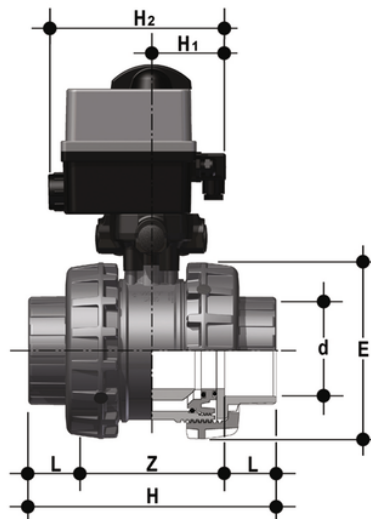

# VXEIC/CE 24 V AC/DC – valvola a sfera a 2 vie EASYFIT a comando elettrico DN 65:100

Valvola a 2 vie Easyfit con attacchi femmina per incollaggio, serie metrica con attuatore elettrico 24 V AC/DC.

## EPDM

Codice	d	DN	*PN	E	H	L	Z	H	H <sub>2</sub>	g
VXEICEL075E	75	65	6	157	211	44	123	82	187	3998
VXEICEL090E	90	80	6	174	248	51	146	93	202	6541
VXEICEL110E	110	100	6	212	283	61	161	93	202	9137

## FKM

Codice	d	DN	*PN	E	H	L	Z	H	H <sub>2</sub>	g
VXEICEL075F	75	65	6	157	211	44	123	82	187	3998
VXEICEL090F	90	80	6	174	248	51	146	93	202	6541
VXEICEL110F	110	100	6	212	283	61	161	93	202	9137