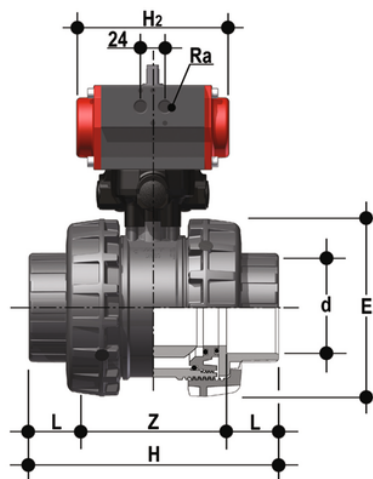

VXEIV/CP DA – valvola a sfera 2 vie Easyfit a comando pneumatico DN 65:100

Valvola a 2 vie Easyfit con attacchi femmina per incollaggio, serie metrica con attuatore pneumatico, funzione Doppio Effetto.

EPDM

Codice	d	DN	*PN	E	H	L	Z	H ₂	R _a	g
VXEIVDA075E	75	65	6	157	211	44	123	155,5	G1/4"	4450
VXEIVDA090E	90	80	6	174	248	51	146	155,5	G1/4"	5132
VXEIVDA110E	110	100	6	212	283	61	161	210	G1/4"	8114

FKM

Codice	d	DN	*PN	E	H	L	Z	H ₂	R _a	g
VXEIVDA075F	75	65	6	157	211	44	123	155,5	G1/4"	4450
VXEIVDA090F	90	80	6	174	248	51	146	155,5	G1/4"	5132
VXEIVDA110F	110	100	6	212	283	61	161	210	G1/4"	8114