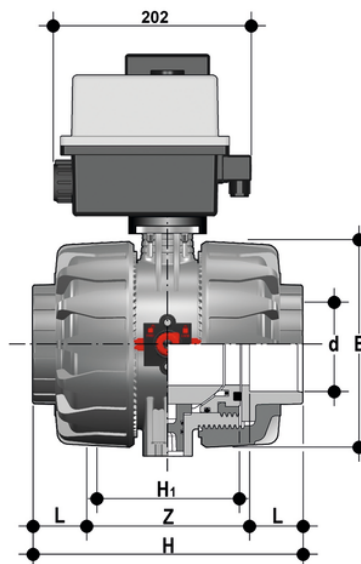

# VKDIV/CE 90-240 V AC - Valvola a sfera a 2 vie DUAL BLOCK® a comando elettrico DN 65:100

Valvola a sfera DUAL BLOCK® con attacchi femmina per incollaggio, serie metrica con attuatore elettrico multivolt 90-240 V AC 50-60 Hz.

## EPDM

Codice	d	DN	PN	E	H	H	L	Z	g
VKDIVEM075E	75	65	16	164	235	133	44	147	6800
VKDIVEM090E	90	80	16	203	270	149	51	168	9620
VKDIVEM110E	110	100	16	238	308	167	61	186	13460

## FKM

Codice	d	DN	PN	E	H	H	L	Z	g
VKDIVEM075F	75	65	16	164	235	133	44	147	6800
VKDIVEM090F	90	80	16	203	270	149	51	168	9620
VKDIVEM110F	110	100	16	238	308	167	61	186	13460