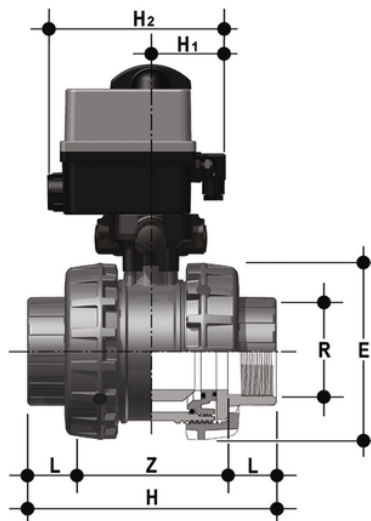

# VXEFC/CE 90-240 V AC - valvola a sfera a 2 vie EASYFIT a comando elettrico DN 65:100

Valvola a 2 vie Easyfit con attacchi femmina filettatura cilindrica gas con attuatore elettrico multivolt 90-240 V AC 50-60 Hz.

## EPDM

Codice	R	DN	*PN	E	H	L	Z	H	H <sub>2</sub>	g
VXEFCCEM212E	2"1/2	65	6	157	211	30,2	150,6	82	187	3998
VXEFCCEM300E	3"	80	6	174	248	33,3	181,4	93	202	6541
VXEFCCEM400E	4"	100	6	212	283	39,3	204,4	93	202	9137

## FKM

Codice	R	DN	*PN	E	H	L	Z	H	H <sub>2</sub>	g
VXEFCCEM212F	2"1/2	65	6	157	211	30,2	150,6	82	187	3998
VXEFCCEM300F	3"	80	6	174	248	33,3	181,4	93	202	6541
VXEFCCEM400F	4"	100	6	212	283	39,3	204,4	93	202	9137