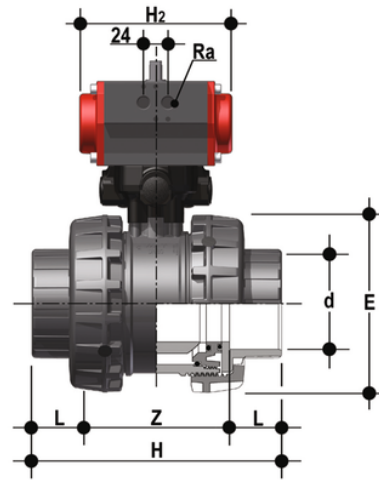

VXEIV/CP NC - valvola a sfera 2 vie Easyfit a comando pneumatico DN 65:100

Valvola a 2 vie Easyfit con attacchi femmina per incollaggio, serie metrica con attuatore pneumatico, funzione Normalmente Chiusa.

EPDM

Codice	d	DN	*PN	E	H	L	Z	H ₂	R _a	g
VXEIVNC075E	75	65	6	157	211	44	123	210	G1/4"	5950
VXEIVNC090E	90	80	6	174	248	51	146	210	G1/4"	6632
VXEIVNC110E	110	100	6	212	283	61	161	210	G1/4"	9114

FKM

Codice	d	DN	*PN	E	H	L	Z	H ₂	R _a	g
VXEIVNC075F	75	65	6	157	211	44	123	210	G1/4"	5950
VXEIVNC090F	90	80	6	174	248	51	146	210	G1/4"	6632
VXEIVNC110F	110	100	6	212	283	61	161	210	G1/4"	9114