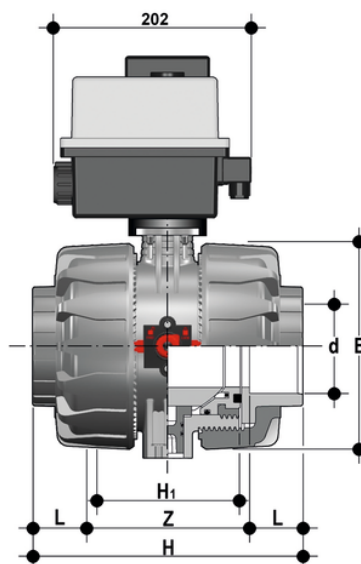

# VKDIV/CE 24 V AC/DC – Valvola a sfera a 2 vie DUAL BLOCK® a comando elettrico DN 65:100

Valvola a sfera DUAL BLOCK® con attacchi femmina per incollaggio, serie metrica con attuatore elettrico 24 V AC/DC.

## EPDM

Codice	d	DN	PN	E	H	H	L	Z	B	B <sub>1</sub>	g
VKDIVEL075E	75	65	16	164	235	133	44	147	295	87	6800
VKDIVEL090E	90	80	16	203	270	149	51	168	308	105	9620
VKDIVEL110E	110	100	16	238	308	167	61	186	325	129	13460

## FKM

Codice	d	DN	PN	E	H	H	L	Z	B	B <sub>1</sub>	g
VKDIVEL075F	75	65	16	164	235	133	44	147	295	87	6800
VKDIVEL090F	90	80	16	203	270	149	51	168	308	105	9620
VKDIVEL110F	110	100	16	238	308	167	61	186	325	129	13460