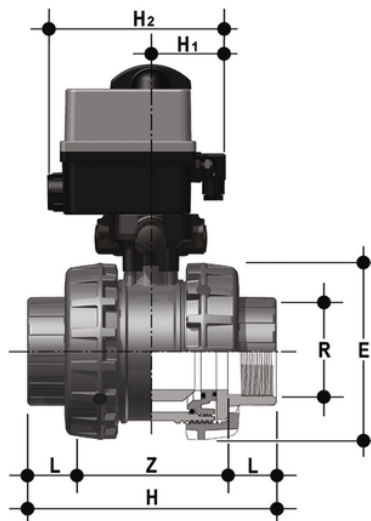

VXEFC/CE 24 V AC/DC - valvola a sfera a 2 vie EASYFIT a comando elettrico DN 65:100

Valvola a 2 vie Easyfit con attacchi femmina filettatura cilindrica gas con attuatore elettrico 24 V AC/DC.

EPDM

Codice	R	DN	*PN	E	H	L	Z	H	H ₂	g
VXEFC212E	2"1/2	65	6	157	211	30,2	150,6	82	187	3998
VXEFC300E	3"	80	6	174	248	33,3	181,4	93	202	6541
VXEFC400E	4"	100	6	212	283	39,3	204,4	93	202	9137

FKM

Codice	R	DN	*PN	E	H	L	Z	H	H ₂	g
VXEFC212F	2"1/2	65	6	157	211	30,2	150,6	82	187	3998
VXEFC300F	3"	80	6	174	248	33,3	181,4	93	202	6541
VXEFC400F	4"	100	6	212	283	39,3	204,4	93	202	9137