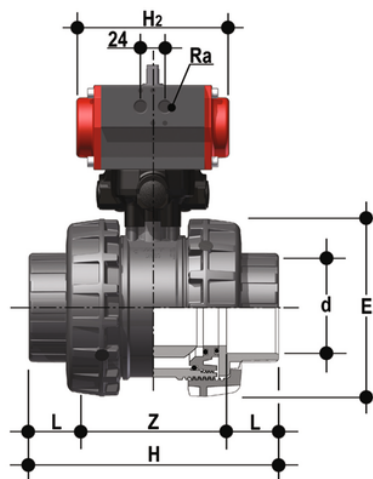

# VXEIV/CP NO – valvola a sfera 2 vie Easyfit a comando pneumatico DN 65:100

Valvola a 2 vie Easyfit con attacchi femmina per incollaggio, serie metrica con attuatore pneumatico, funzione Normalmente Aperta.

### EPDM

Codice	d	DN	*PN	E	H	L	Z	H <sub>2</sub>	R <sub>a</sub>	g
VXEIVNO075E	75	65	6	157	211	44	123	210	G1/4"	5950
VXEIVNO090E	90	80	6	174	248	51	146	210	G1/4"	6632
VXEIVNO110E	110	100	6	212	283	61	161	210	G1/4"	9114

### FKM

Codice	d	DN	*PN	E	H	L	Z	H <sub>2</sub>	R <sub>a</sub>	g
VXEIVNO075F	75	65	6	157	211	44	123	210	G1/4"	5950
VXEIVNO090F	90	80	6	174	248	51	146	210	G1/4"	6632
VXEIVNO110F	110	100	6	212	283	61	161	210	G1/4"	9114