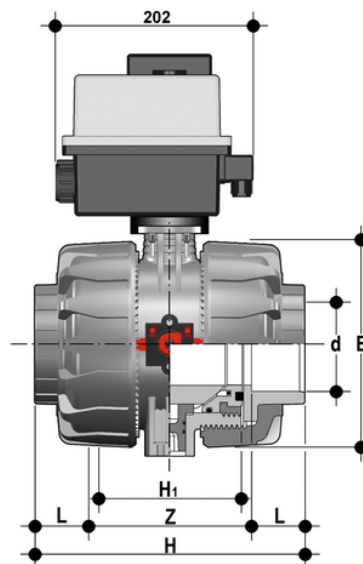

# VKDIC/CE 24 V AC/DC - Valvola a sfera a 2 vie DUAL BLOCK® a comando elettrico DN 65:100

Valvola a sfera DUAL BLOCK® con attacchi femmina per incollaggio, serie metrica con attuatore elettrico 24 V AC/DC.

## EPDM

Codice	d	DN	PN	E	H	H	L	Z	g
VKDICELO75E	75	65	16	164	235	133	44	147	7170
VKDICELO90E	90	80	16	203	270	149	51	168	10258
VKDICEL110E	110	100	16	238	308	167	61	186	14457

## FKM

Codice	d	DN	PN	E	H	H	L	Z	g
VKDICELO75F	75	65	16	164	235	133	44	147	7170
VKDICELO90F	90	80	16	203	270	149	51	168	10258
VKDICEL110F	110	100	16	238	308	167	61	186	14457