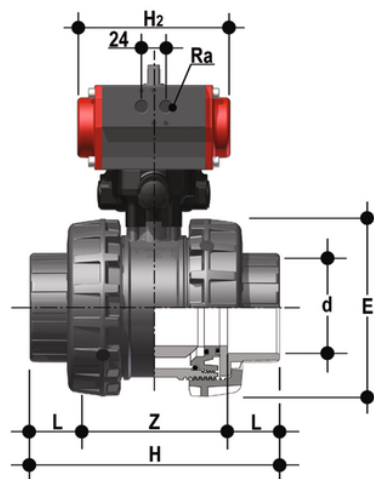

VXEIC/CP DA – valvola a sfera 2 vie Easyfit a comando pneumatico DN 65:100

Valvola a 2 vie Easyfit con attacchi femmina per incollaggio, serie metrica con attuatore pneumatico, funzione Doppio Effetto.

EPDM

Codice	d	DN	*PN	E	H	L	Z	H ₂	R _a	g
VXEICDA075E	75	65	6	157	211	44	123	155,5	G1/4"	4698
VXEICDA090E	90	80	6	174	248	51	146	155,5	G1/4"	5441
VXEICDA110E	110	100	6	212	283	61	161	210	G1/4"	8637

FKM

Codice	d	DN	*PN	E	H	L	Z	H ₂	R _a	g
VXEICDA075F	75	65	6	157	211	44	123	155,5	G1/4"	4698
VXEICDA090F	90	80	6	174	248	51	146	155,5	G1/4"	5441
VXEICDA110F	110	100	6	212	283	61	161	210	G1/4"	8637