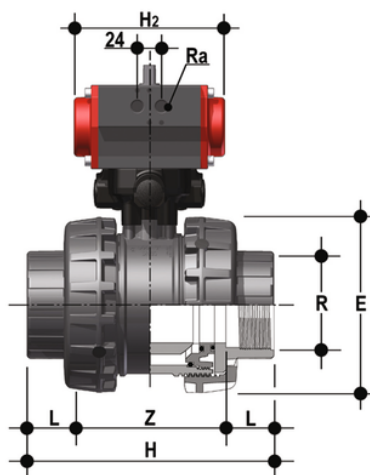

VXEFV/CP DA - valvola a sfera 2 vie Easyfit a comando pneumatico DN 65:100

Valvola a 2 vie Easyfit con attacchi femmina filettatura cilindrica gas con attuttore pneumatico, funzione Doppio Effetto.

EPDM

Codice	R	DN	*PN	E	H	L	Z	H ₂	R _a	g
VXEFVDA212E	2"1/2	65	6	157	211	30,2	150,6	155,5	G1/4"	4450
VXEFVDA300E	3"	80	6	174	248	33,3	181,4	155,5	G1/4"	5132
VXEFVDA400E	4"	100	6	212	283	39,3	204,4	210	G1/4"	8114

FKM

Codice	R	DN	*PN	E	H	L	Z	H ₂	R _a	g
VXEFVDA212F	2"1/2	65	6	157	211	30,2	150,6	155,5	G1/4"	4450
VXEFVDA300F	3"	80	6	174	248	33,3	181,4	155,5	G1/4"	5132
VXEFVDA400F	4"	100	6	212	283	39,3	204,4	210	G1/4"	8114