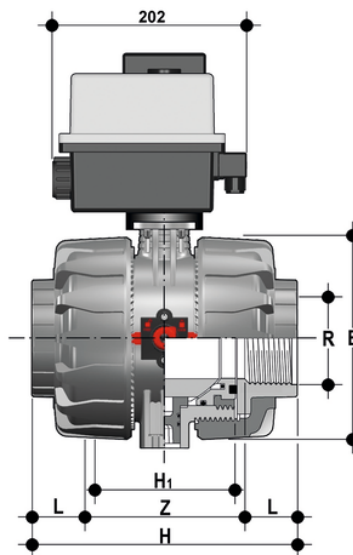

VKDFV/CE 24 V AC/DC - Valvola a sfera a 2 vie DUAL BLOCK® a comando elettrico DN 65:100

Valvola a sfera DUAL BLOCK® con attacchi femmina, filettatura cilindrica gas con attuatore elettrico 24 V AC/DC.

EPDM

Codice	R	DN	PN	E	H	H	L	Z	B	B ₁	g
VKDFVEL212E	2"1/2	65	16	164	235	133	30,2	174,6	295	87	6800
VKDFVEL300E	3"	80	16	203	270	149	33,3	203,4	308	105	9620
VKDFVEL400E	4"	100	16	238	308	167	39,3	229,4	325	129	13460

FKM

Codice	R	DN	PN	E	H	H	L	Z	B	B ₁	g
VKDFVEL212F	2"1/2	65	16	164	235	133	30,2	174,6	295	87	6800
VKDFVEL300F	3"	80	16	203	270	149	33,3	203,4	308	105	9620
VKDFVEL400F	4"	100	16	238	308	167	39,3	229,4	325	129	13460