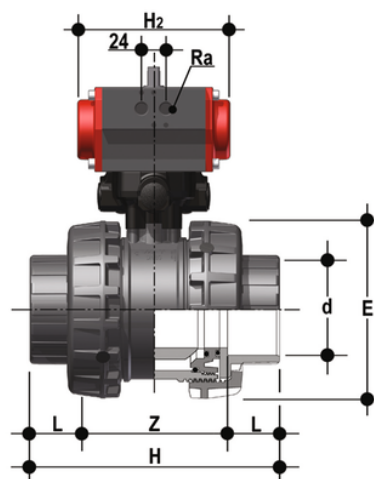

VXEIC/CP NC - valvola a sfera 2 vie Easyfit a comando pneumatico DN 65:100

Valvola a 2 vie Easyfit con attacchi femmina per incollaggio, serie metrica con attuatore pneumatico, funzione Normalmente Chiusa.

EPDM

Codice	d	DN	*PN	E	H	L	Z	H ₂	R _a	g
VXEICNC075E	75	65	6	157	211	44	123	210	G1/4"	6198
VXEICNC090E	90	80	6	174	248	51	146	210	G1/4"	6941
VXEICNC110E	110	100	6	212	283	61	161	210	G1/4"	9637

FKM

Codice	d	DN	*PN	E	H	L	Z	H ₂	R _a	g
VXEICNC075F	75	65	6	157	211	44	123	210	G1/4"	6198
VXEICNC090F	90	80	6	174	248	51	146	210	G1/4"	6941
VXEICNC110F	110	100	6	212	283	61	161	210	G1/4"	9637