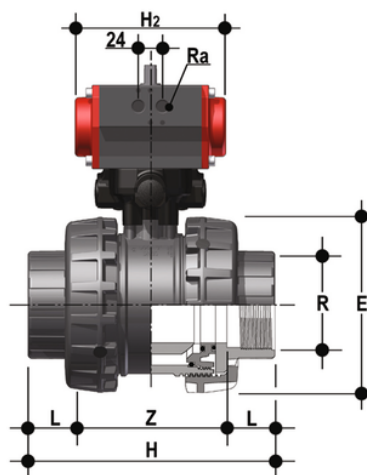

VXEFV/CP NC - valvola a sfera 2 vie Easyfit a comando pneumatico DN 65:100

Valvola a 2 vie Easyfit con attacchi femmina filettatura cilindrica gas con attuttore pneumatico, funzione Normalmente Chiusa.

EPDM

Codice	R	DN	*PN	E	H	L	Z	H ₂	R _a	g
VXEFVNC212E	2"1/2	65	6	157	211	30,2	150,6	210	G1/4"	5950
VXEFVNC300E	3"	80	6	174	248	33,3	181,4	210	G1/4"	6632
VXEFVNC400E	4"	100	6	212	283	39,3	204,4	210	G1/4"	9114

FKM

Codice	R	DN	*PN	E	H	L	Z	H ₂	R _a	g
VXEFVNC212F	2"1/2	65	6	157	211	30,2	150,6	210	G1/4"	5950
VXEFVNC300F	3"	80	6	174	248	33,3	181,4	210	G1/4"	6632
VXEFVNC400F	4"	100	6	212	283	39,3	204,4	210	G1/4"	9114