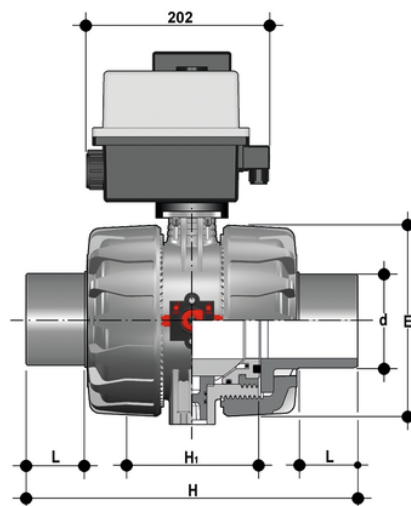

# VKDDV/CE 90-240 V AC - Valvola a sfera a 2 vie DUAL BLOCK® a comando elettrico DN 65:100

Valvola a sfera DUAL BLOCK® con attacchi maschio per incollaggio, serie metrica con attuatore elettrico multivolt 90-240 V AC 50-60 Hz.

## EPDM

Codice	d	DN	PN	E	H	H	L	B	B <sub>1</sub>	g
VKDDVEM075E	75	65	16	164	284	133	44	295	87	6800
VKDDVEM090E	90	80	16	203	300	149	51	308	105	9620
VKDDVEM110E	110	100	16	238	340	167	61	325	129	13460

## FKM

Codice	d	DN	PN	E	H	H	L	B	B <sub>1</sub>	g
VKDDVEM075F	75	65	16	164	284	133	44	295	87	6800
VKDDVEM090F	90	80	16	203	300	149	51	308	105	9620
VKDDVEM110F	110	100	16	238	340	167	61	325	129	13460