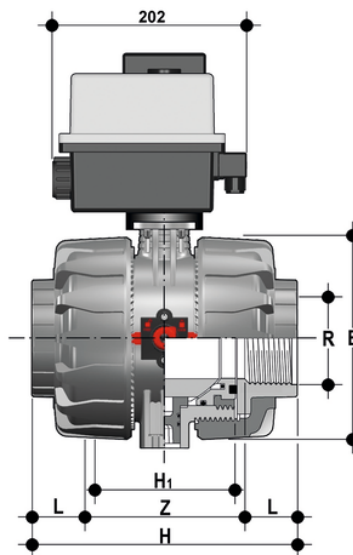

VKDNC/CE 24 V AC/DC - Valvola a sfera a 2 vie DUAL BLOCK® a comando elettrico DN 65:100

Valvola a sfera a due vie DUAL BLOCK® con attacchi femmina, filettatura NPT con attuatore elettrico 24 V AC/DC.

EPDM

Codice	R	DN	PN	E	H	H	L
VKDNCCEL212E	2"1/2	65	16	164	235	133	30,2
VKDNCCEL300E	3"	80	16	203	270	149	33,3
VKDNCCEL400E	4"	100	16	238	308	167	39,3

FKM

Codice	R	DN	PN	E	H	H	L
VKDNCCEL212F	2"1/2	65	16	164	235	133	30,2
VKDNCCEL300F	3"	80	16	203	270	149	33,3
VKDNCCEL400F	4"	100	16	238	308	167	39,3