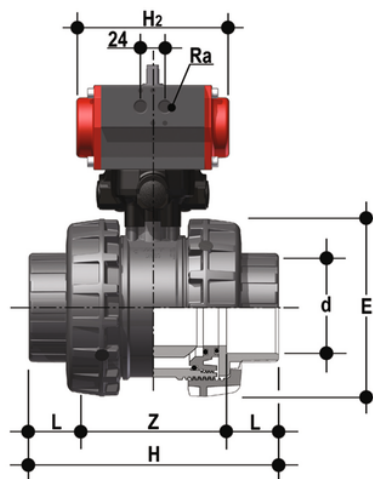

VXEIC/CP NO - valvola a sfera 2 vie Easyfit a comando pneumatico DN 65:100

Valvola a 2 vie Easyfit con attacchi femmina per incollaggio, serie metrica con attuatore pneumatico, funzione Normalmente Aperta.

EPDM

Codice	d	DN	*PN	E	H	L	Z	H ₂	R _a	g
VXEICNO075E	75	65	6	157	211	44	123	210	G1/4"	6198
VXEICNO090E	90	80	6	174	248	51	146	210	G1/4"	6941
VXEICNO110E	110	100	6	212	283	61	161	210	G1/4"	9637

FKM

Codice	d	DN	*PN	E	H	L	Z	H ₂	R _a	g
VXEICNO075F	75	65	6	157	211	44	123	210	G1/4"	6198
VXEICNO090F	90	80	6	174	248	51	146	210	G1/4"	6941
VXEICNO110F	110	100	6	212	283	61	161	210	G1/4"	9637