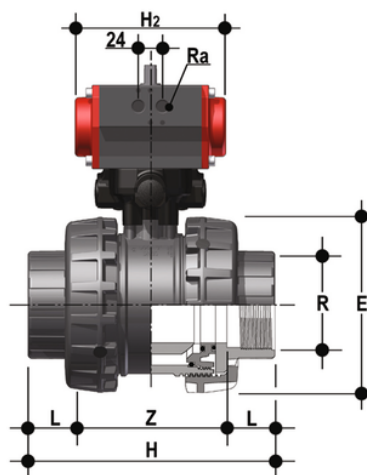

VXEFV/CP NO – valvola a sfera 2 vie Easyfit a comando pneumatico DN 65:100

Valvola a 2 vie Easyfit con attacchi femmina filettatura cilindrica gas con attuatore pneumatico, funzione Normalmente Aperta.

EPDM

Codice	R	DN	*PN	E	H	L	Z	H ₂	R _a	g
VXEFVNO212E	2"1/2	65	6	157	211	30,2	150,6	210	G1/4"	5950
VXEFVNO300E	3"	80	6	174	248	33,3	181,4	210	G1/4"	6632
VXEFVNO400E	4"	100	6	212	283	39,3	204,4	210	G1/4"	9114

FKM

Codice	R	DN	*PN	E	H	L	Z	H ₂	R _a	g
VXEFVNO212F	2"1/2	65	6	157	211	30,2	150,6	210	G1/4"	5950
VXEFVNO300F	3"	80	6	174	248	33,3	181,4	210	G1/4"	6632
VXEFVNO400F	4"	100	6	212	283	39,3	204,4	210	G1/4"	9114