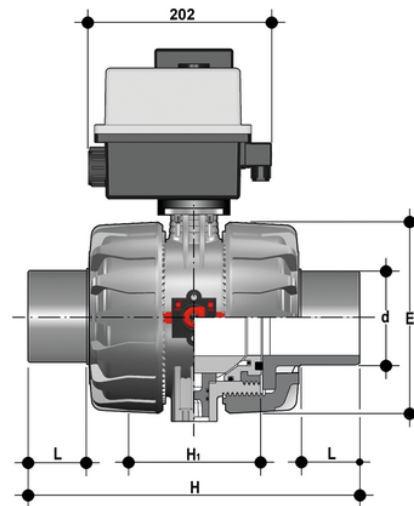

VKDDV/CE 24 V AC/DC - Valvola a sfera a 2 vie DUAL BLOCK® a comando elettrico DN 65:100

Valvola a sfera DUAL BLOCK® con attacchi maschio per incollaggio, serie metrica con attuatore elettrico 24 V AC/DC.

EPDM

Codice	d	DN	PN	E	H	H	L	B	B ₁	g
VKDDVEL075E	75	65	16	164	284	133	44	295	87	6800
VKDDVEL090E	90	80	16	203	300	149	51	308	105	9620
VKDDVEL110E	110	100	16	238	340	167	61	325	129	13460

FKM

Codice	d	DN	PN	E	H	H	L	B	B ₁	g
VKDDVEL075F	75	65	16	164	284	133	44	295	87	6800
VKDDVEL090F	90	80	16	203	300	149	51	308	105	9620
VKDDVEL110F	110	100	16	238	340	167	61	325	129	13460