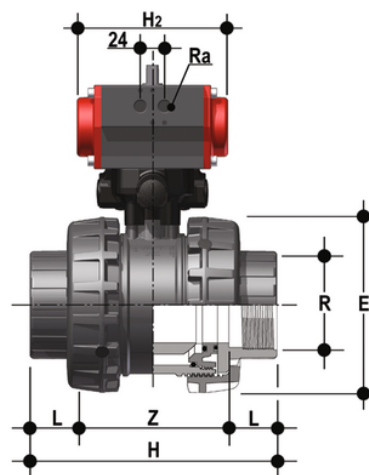

VXEFC/CP DA – valvola a sfera 2 vie Easyfit a comando pneumatico DN 65:100

Valvola a 2 vie Easyfit con attacchi femmina filettatura cilindrica gas con attuatore pneumatico, funzione Doppio Effetto.

EPDM

Codice	R	DN	*PN	E	H	L	Z	H ₂	R _a	g
VXEFCDA212E	2"1/2	65	6	157	211	30,2	150,6	155,5	G1/4"	4698
VXEFCDA300E	3"	80	6	174	248	33,3	181,4	155,5	G1/4"	5441
VXEFCDA400E	4"	100	6	212	283	39,3	204,4	210	G1/4"	8637

FKM

Codice	R	DN	*PN	E	H	L	Z	H ₂	R _a	g
VXEFCDA212F	2"1/2	65	6	157	211	30,2	150,6	155,5	G1/4"	4698
VXEFCDA300F	3"	80	6	174	248	33,3	181,4	155,5	G1/4"	5441
VXEFCDA400F	4"	100	6	212	283	39,3	204,4	210	G1/4"	8637