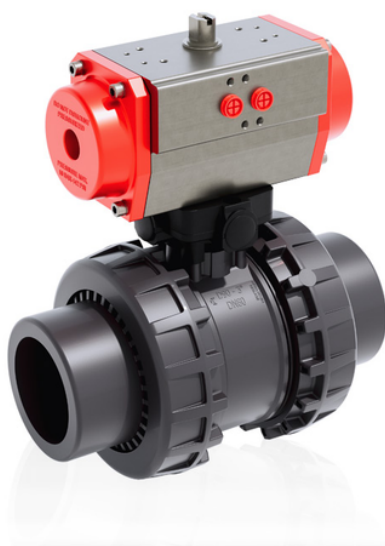

# VXEJV/CP DA - valvola a sfera 2 vie Easyfit a comando pneumatico DN 65:100

Valvola a due vie Easyfit con attacchi femmina per incollaggio, serie JIS con attuatore pneumatico, funzione Doppio Effetto.

### EPDM

Codice	d	DN	*PN	E	H	L	Z	H <sub>2</sub>	R <sub>a</sub>	g
VXEJVDA212E	2"1/2	65	6	157	243	61	121	155,5	G1/4"	4450
VXEJVDA300E	3"	80	6	174	272	64,5	143	155,5	G1/4"	5132
VXEJVDA400E	4"	100	6	212	332	84	164	210	G1/4"	8114