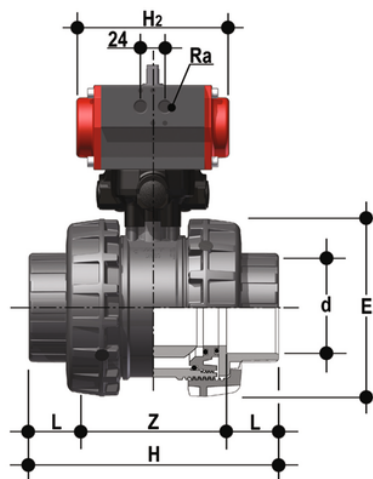

# VXEJV/CP DA - valvola a sfera 2 vie Easyfit a comando pneumatico DN 65:100

Valvola a due vie Easyfit con attacchi femmina per incollaggio, serie JIS con attuatore pneumatico, funzione Doppio Effetto.

### EPDM

Codice	d	DN	*PN	E	H	L	Z	H <sub>2</sub>	R <sub>a</sub>	g
VXEJVDA212E	2"1/2	65	6	157	243	61	121	155,5	G1/4"	4450
VXEJVDA300E	3"	80	6	174	272	64,5	143	155,5	G1/4"	5132
VXEJVDA400E	4"	100	6	212	332	84	164	210	G1/4"	8114

### FKM

Codice	d	DN	*PN	E	H	L	Z	H <sub>2</sub>	R <sub>a</sub>	g
VXEJVDA212F	2"1/2	65	6	157	243	61	121	155,5	G1/4"	4450
VXEJVDA300F	3"	80	6	174	272	64,5	143	155,5	G1/4"	5132
VXEJVDA400F	4"	100	6	212	332	84	164	210	G1/4"	8114