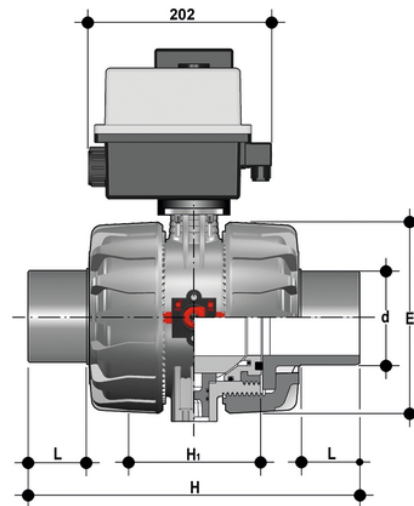

VKDDC/CE 24 V AC/DC - Valvola a sfera a 2 vie DUAL BLOCK® a comando elettrico DN 65:100

Valvola a sfera DUAL BLOCK® con attacchi maschio per incollaggio, serie metrica con attuatore elettrico 24 V AC/DC.

EPDM

Codice	d	DN	PN	E	H	H	L	g
VKDDCELO75E	75	65	16	164	284	133	44	7170
VKDDCELO90E	90	80	16	203	300	149	51	10258
VKDDCELO110E	110	100	16	238	340	167	61	14457

FKM

Codice	d	DN	PN	E	H	H	L	g
VKDDCELO75F	75	65	16	164	284	133	44	7170
VKDDCELO90F	90	80	16	203	300	149	51	10258
VKDDCELO110F	110	100	16	238	340	167	61	14457