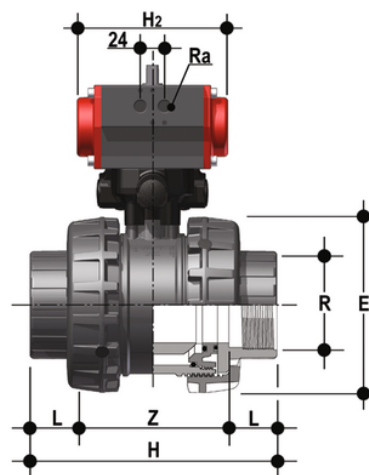

VXEFC/CP NC - valvola a sfera 2 vie Easyfit a comando pneumatico DN 65:100

Valvola a 2 vie Easyfit con attacchi femmina filettatura cilindrica gas con attuttore pneumatico, funzione Normalmente Chiusa.

EPDM

Codice	R	DN	*PN	E	H	L	Z	H ₂	R _a	g
VXEFCNC212E	2"1/2	65	6	157	211	30,2	150,6	210	G1/4"	6198
VXEFCNC300E	3"	80	6	174	248	33,3	181,4	210	G1/4"	6941
VXEFCNC400E	4"	100	6	212	283	39,3	204,4	210	G1/4"	9637

FKM

Codice	R	DN	*PN	E	H	L	Z	H ₂	R _a	g
VXEFCNC212F	2"1/2	65	6	157	211	30,2	150,6	210	G1/4"	6198
VXEFCNC300F	3"	80	6	174	248	33,3	181,4	210	G1/4"	6941
VXEFCNC400F	4"	100	6	212	283	39,3	204,4	210	G1/4"	9637