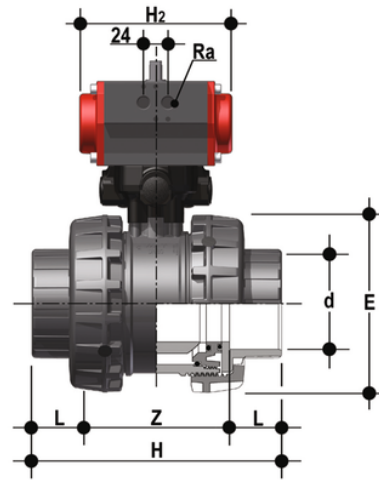

VXEJV/CP NC - valvola a sfera 2 vie Easyfit a comando pneumatico DN 65:100

Valvola a due vie Easyfit con attacchi femmina per incollaggio, serie JIS con attuatore pneumatico, funzione Normalmente Chiusa.

EPDM

Codice	d	DN	*PN	E	H	L	Z	H ₂	R _a	g
VXEJVNC212E	2"1/2	65	6	157	243	61	121	210	G1/4"	5950
VXEJVNC300E	3"	80	6	174	272	64,5	143	210	G1/4"	6632
VXEJVNC400E	4"	100	6	212	332	84	164	210	G1/4"	9114

FKM

Codice	d	DN	*PN	E	H	L	Z	H ₂	R _a	g
VXEJVNC212F	2"1/2	65	6	157	243	61	121	210	G1/4"	5950
VXEJVNC300F	3"	80	6	174	272	64,5	143	210	G1/4"	6632
VXEJVNC400F	4"	100	6	212	332	84	164	210	G1/4"	9114