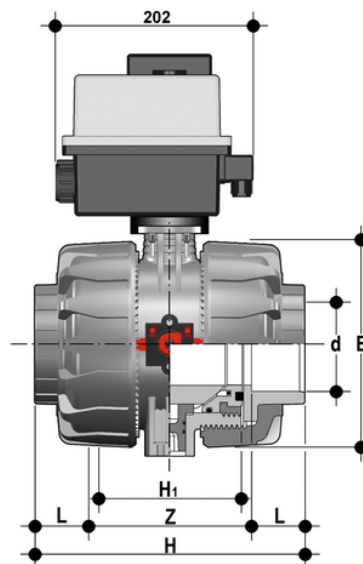

VKDLV/CE 24 V AC/DC - Valvola a sfera a 2 vie DUAL BLOCK® a comando elettrico DN 65:100

Valvola a sfera a due vie DUAL BLOCK® con attacchi femmina per incollaggio, serie BS con attuatore elettrico 24 V AC/DC.

EPDM

Codice	d	DN	PN	E	H	H	L	Z	g
VKDLVEL212E	2"1/2	65	16	164	235	133	44	147	6800
VKDLVEL300E	3"	80	16	203	270	149	51	168	9620
VKDLVEL400E	4"	100	16	238	308	167	63	186	13460

FKM

Codice	d	DN	PN	E	H	H	L	Z	g
VKDLVEL212F	2"1/2	65	16	164	235	133	44	147	6800
VKDLVEL300F	3"	80	16	203	270	149	51	168	9620
VKDLVEL400F	4"	100	16	238	308	167	63	186	13460