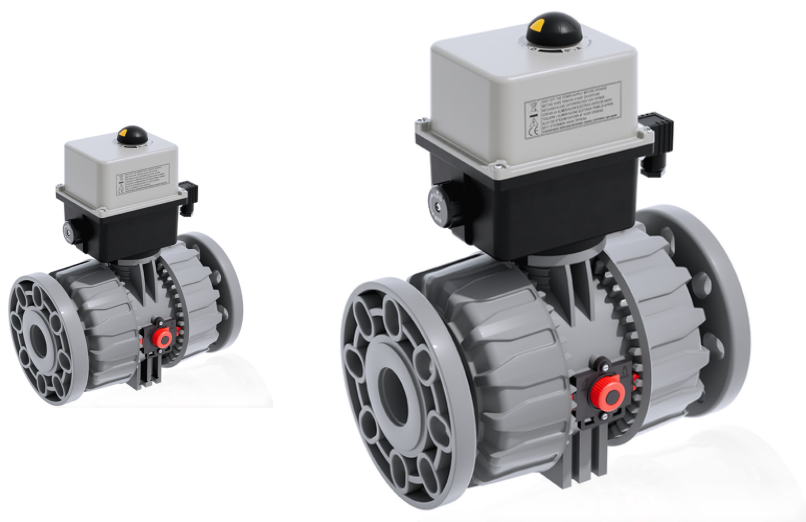

VKDOC/CE - VKDOAC/CE 90-240 V AC - Valvola a sfera a 2 vie DUAL BLOCK® a comando elettrico DN 65:100

VKDOC: Valvola a sfera DUAL BLOCK® con flange fisse, foratura EN/ISO/DIN PN 10/16, scartamento secondo EN 558-1 con attuatore elettrico multivolt 90-240 V AC 50-60 Hz.

VKDOAC: Valvola a sfera DUAL BLOCK® con flange libere EN/ISO/DIN PN 10/16, scartamento secondo EN 558-1 con attuatore elettrico 24 V AC/DC.

EPDM

Codice	d	DN	PN	H	H	F	f	U	Sp	g
VKDOCEM075E	75	65	16	290	133	145	17	4	21	9657
VKDOCEM090E	90	80	16	310	149	160	17	8	21,5	12635
VKDOCEM110E	110	100	16	350	167	180	17	8	21,5	17446