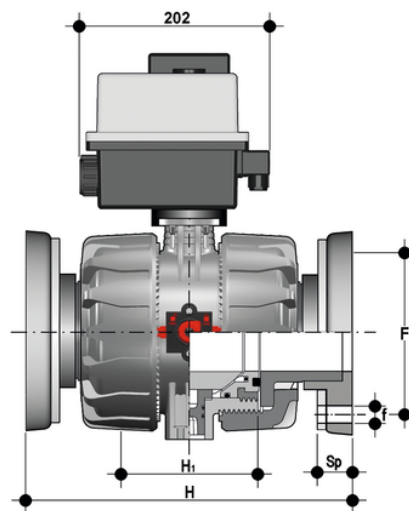

VKDOC/CE - VKDOAC/CE 90-240 V AC - Valvola a sfera a 2 vie DUAL BLOCK® a comando elettrico DN 65:100

VKDOC: Valvola a sfera DUAL BLOCK® con flange fisse, foratura EN/ISO/DIN PN 10/16, scartamento secondo EN 558-1 con attuatore elettrico multivolt 90-240 V AC 50-60 Hz.

VKDOAC: Valvola a sfera DUAL BLOCK® con flange libere EN/ISO/DIN PN 10/16, scartamento secondo EN 558-1 con attuatore elettrico 24 V AC/DC.

EPDM

Codice	d	DN	PN	H	H	F	f	U	Sp	g
VKDOCEM075E	75	65	16	290	133	145	17	4	21	9657
VKDOCEM090E	90	80	16	310	149	160	17	8	21,5	12635
VKDOCEM110E	110	100	16	350	167	180	17	8	21,5	17446