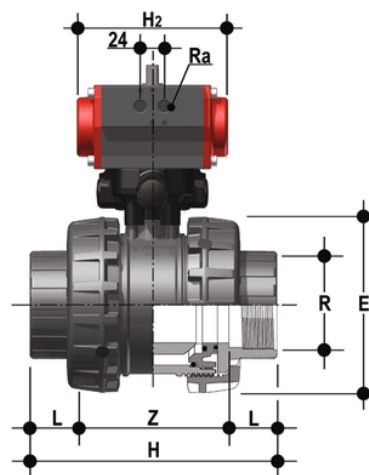

VXEFC/CP NO - valvola a sfera 2 vie Easyfit a comando pneumatico DN 65:100

Valvola a 2 vie Easyfit con attacchi femmina filettatura cilindrica gas con attuttore pneumatico, funzione Normalmente Aperta.

EPDM

Codice	R	DN	*PN	E	H	L	Z	H ₂	R _a	g
VXEFCNO212E	2"1/2	65	6	157	211	30,2	150,6	210	G1/4"	6198
VXEFCNO300E	3"	80	6	174	248	33,3	181,4	210	G1/4"	6941
VXEFCNO400E	4"	100	6	212	283	39,3	204,4	210	G1/4"	9637

FKM

Codice	R	DN	*PN	E	H	L	Z	H ₂	R _a	g
VXEFCNO212F	2"1/2	65	6	157	211	30,2	150,6	210	G1/4"	6198
VXEFCNO300F	3"	80	6	174	248	33,3	181,4	210	G1/4"	6941
VXEFCNO400F	4"	100	6	212	283	39,3	204,4	210	G1/4"	9637