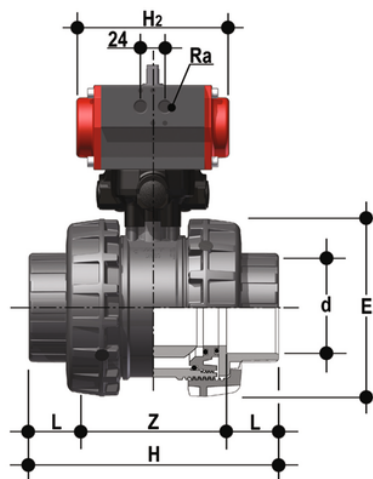

VXEJV/CP NO - valvola a sfera 2 vie Easyfit a comando pneumatico DN 65:100

Valvola a due vie Easyfit con attacchi femmina per incollaggio, serie JIS con attuatore pneumatico, funzione Normalmente Aperta.

EPDM

Codice	d	DN	*PN	E	H	L	Z	H ₂	R _a	g
VXEJVNO212E	2"1/2	65	6	157	243	61	121	210	G1/4"	5950
VXEJVNO300E	3"	80	6	174	272	64,5	143	210	G1/4"	6632
VXEJVNO400E	4"	100	6	212	332	84	164	210	G1/4"	9114

FKM

Codice	d	DN	*PN	E	H	L	Z	H ₂	R _a	g
VXEJVNO212F	2"1/2	65	6	157	243	61	121	210	G1/4"	5950
VXEJVNO300F	3"	80	6	174	272	64,5	143	210	G1/4"	6632
VXEJVNO400F	4"	100	6	212	332	84	164	210	G1/4"	9114