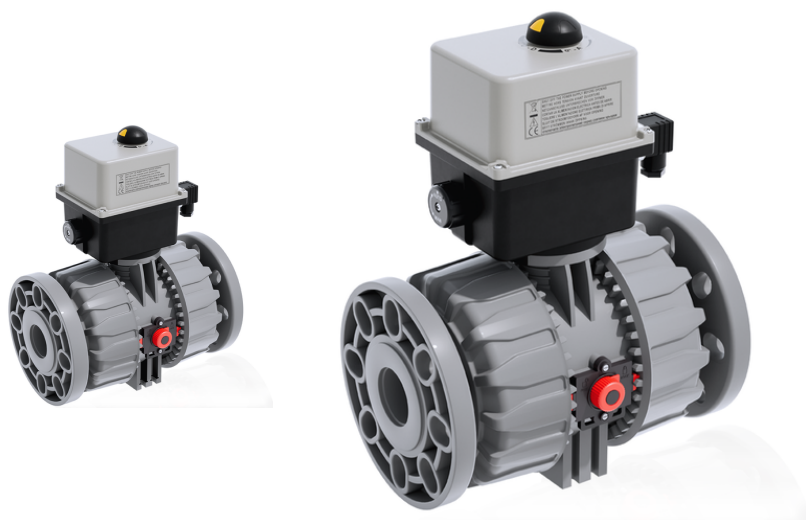

VKDOC/CE - VKDOAC/CE 24 V AC/DC - Valvola a sfera a 2 vie DUAL BLOCK® a comando elettrico DN 65:100

VKDOC: Valvola a sfera DUAL BLOCK® con flange fisse, foratura EN/ISO/DIN PN 10/16, scartamento secondo EN 558-1 con attuatore elettrico 24 V AC/DC.

VKDOAC: Valvola a sfera DUAL BLOCK® con flange fisse foratura ANSI B16.5 cl.150#FF con attuatore elettrico 24 V AC/DC.

EPDM

Codice	d	DN	PN	H	H	F	f	U	Sp	g
VKDOCEL075E	75	65	16	290	133	145	17	4	21	9657
VKDOCEL090E	90	80	16	310	149	160	17	8	21,5	12635
VKDOCEL110E	110	100	16	350	167	180	17	8	21,5	17446