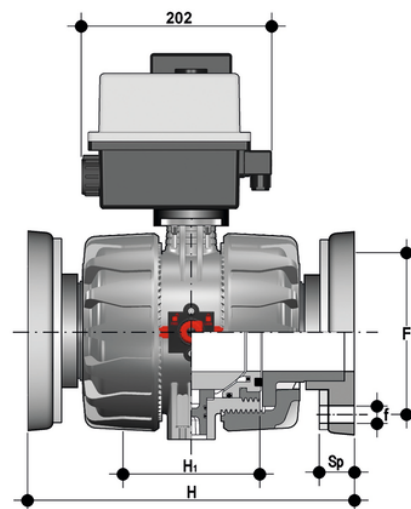

VKDOC/CE - VKDOAC/CE 24 V AC/DC - Valvola a sfera a 2 vie DUAL BLOCK® a comando elettrico DN 65:100

VKDOC: Valvola a sfera DUAL BLOCK® con flange fisse, foratura EN/ISO/DIN PN 10/16, scartamento secondo EN 558-1 con attuatore elettrico 24 V AC/DC.

VKDOAC: Valvola a sfera DUAL BLOCK® con flange fisse foratura ANSI B16.5 cl.150#FF con attuatore elettrico 24 V AC/DC.

EPDM

Codice	d	DN	PN	H	H	F	f	U	Sp	g
VKDOCEL075E	75	65	16	290	133	145	17	4	21	9657
VKDOCEL090E	90	80	16	310	149	160	17	8	21,5	12635
VKDOCEL110E	110	100	16	350	167	180	17	8	21,5	17446

FKM

Codice	d	DN	PN	H	H	F	f	U	Sp	g
VKDOCEL075F	75	65	16	290	133	145	17	4	21	9657
VKDOCEL090F	90	80	16	310	149	160	17	8	21,5	12635
VKDOCEL110F	110	100	16	350	167	180	17	8	21,5	17446