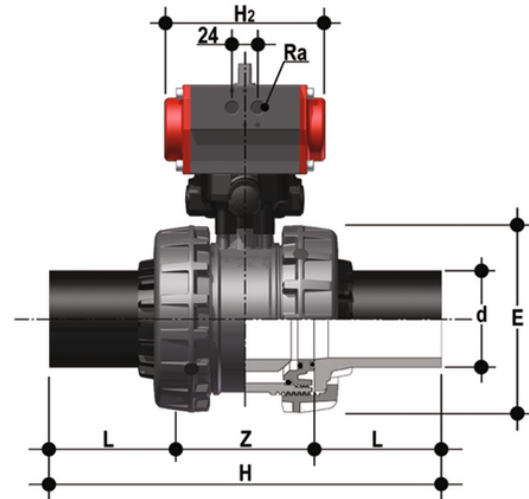

VXEBEV/CP DA - valvola a sfera 2 vie Easyfit a comando pneumatico DN 65:100

Valvola a due vie Easyfit con connettori maschio in PE100 SDR 11 per saldatura testa a testa o per elettrofusione (CVDE) con attuatore pneumatico, funzione Doppio Effetto.

EPDM

Codice	d	DN	*PN	E	H	L	Z	H ₂	R _a	g
VXEBEVDA075E	75	65	6	157	331	71	189	155,5	G1/4"	3986
VXEBEVDA090E	90	80	6	174	367	88	191	155,5	G1/4"	4759
VXEBEVDA110E	110	100	6	212	407	92	223	210	G1/4"	7773

FKM

Codice	d	DN	*PN	E	H	L	Z	H ₂	R _a	g
VXEBEVDA075F	75	65	6	157	331	71	189	155,5	G1/4"	3986
VXEBEVDA090F	90	80	6	174	367	88	191	155,5	G1/4"	4759
VXEBEVDA110F	110	100	6	212	407	92	223	210	G1/4"	7773